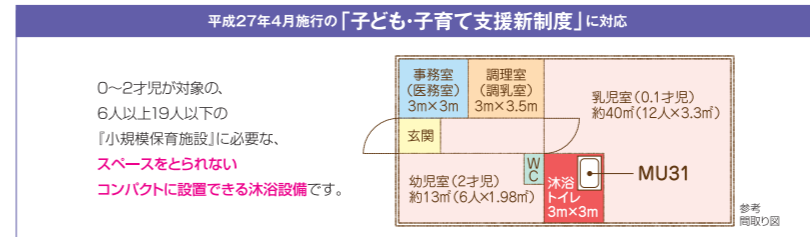

※写真はイメージです。備品は価格に含まれません。

※給湯、給水、排水工事が必要です。  
 ※寒冷地の場合、寒冷地仕様にする必要があります。(有料)

●使用対象年齢:生後0ヵ月～18ヵ月の乳幼児●

品番	製品名	製品カラー	外形寸法(mm)	質量(kg)	材質	価格
MU22	Combi 沐浴ユニットMU22	ライトベージュ	W1,500×D730×H1,000 (タオルハンガーを含むH1,184) 沐浴槽深さ240(最大)	64	カウンタートップ/FRP キャビネット/化粧合板(ポリエステル) 扉/化粧合板(高圧メラミン) 張り材/ウレタンレザー	¥680,000(+税) (送料、取付工事費別)

**NEW** 限られた空間でも設置可能、コンパクトなのに広々使えるシンクバス  
**Combi コンパクト沐浴ユニットMU31**

**MU31**

- お子さまの乗せ降ろし等、沐浴作業性を考慮し設定したカウンター高850mm
- 24ヵ月児まで使用できる広々シンク ●しっかりつかまれるハンドルグリップ
- 必要な長さで使用できる収納ホース ●サーモスタッド付水栓金具
- さまざまな施設に合わせやすいサイズとカラーリング
- 高さ300mm(シンク底面から600mm)のサイド・バックパネルで安心ガード壁への水はねの心配もありません
- シンク底面には滑り止めエンボス付

※給湯、給水、排水工事が必要です。  
 ※寒冷地の場合、寒冷地仕様にする必要があります。(有料)

●使用対象年齢:生後0ヵ月～24ヵ月の乳幼児●

品番	製品名	製品カラー	外形寸法(mm)	質量(kg)	材質	価格
MU31	Combi コンパクト沐浴ユニットMU31	ライトベージュ	W1,040×D615×H1,150 浴槽深さ 229(最大)	44	カウンタートップ/FRP キャビネット/扉/化粧合板(ポリエステル)	¥499,000(+税) (送料、取付工事費別)