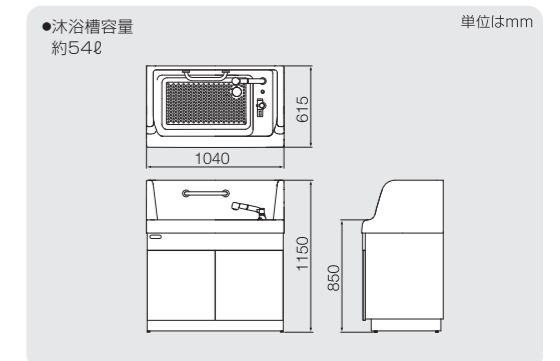

**MU22**

- 首の座らない乳児から、お座りのできる乳幼児がサーモスタッド付温水シャワーで汗を流したり、お湯を入れて入浴できる浴槽
- 保育士が手を洗ったりできる中央ミニシンク ●おむつ交換台付き
- お子さまの乗せ降ろし等、沐浴作業性を考慮し設定したカウンター高850mm
- 温度調節、水量調節一体型水栓レバー
- 保育室になじむ清潔感のあるカラーリング
- 必要な長さで使用できる収納ホース ●レバー式排水機構 ●うれしい備品スペース

※写真はイメージです。備品は価格に含まれません。

※給湯、給水、排水工事が必要です。  
 ※寒冷地の場合、寒冷地仕様にする必要があります。(有料)

●使用対象年齢:生後0ヵ月～18ヵ月の乳幼児●

品番	製品名	製品カラー	外形寸法(mm)	質量(kg)	材質	価格
MU22	Combi 沐浴ユニットMU22	ライトベージュ	W1,500×D730×H1,000 (タオルハンガーを含むH1,184) 沐浴槽深さ240(最大)	64	カウンタートップ/FRP キャビネット/化粧合板(ポリエステル) 扉/化粧合板(高圧メラミン) 張り材/ウレタンレザー	¥680,000(+税) (送料、取付工事費別)

**NEW** 限られた空間でも設置可能、コンパクトなのに広々使えるシンクバス  
**Combi コンパクト沐浴ユニットMU31**

**MU31**

- お子さまの乗せ降ろし等、沐浴作業性を考慮し設定したカウンター高850mm
- 24ヵ月児まで使用できる広々シンク ●しっかりつかまれるハンドルグリップ
- 必要な長さで使用できる収納ホース ●サーモスタッド付水栓金具
- さまざまな施設に合わせやすいサイズとカラーリング
- 高さ300mm(シンク底面から600mm)のサイド・バックパネルで安心ガード壁への水はねの心配もありません
- シンク底面には滑り止めエンボス付

※給湯、給水、排水工事が必要です。  
 ※寒冷地の場合、寒冷地仕様にする必要があります。(有料)

●使用対象年齢:生後0ヵ月～24ヵ月の乳幼児●

品番	製品名	製品カラー	外形寸法(mm)	質量(kg)	材質	価格
MU31	Combi コンパクト沐浴ユニットMU31	ライトベージュ	W1,040×D615×H1,150 浴槽深さ 229(最大)	44	カウンタートップ/FRP キャビネット/扉/化粧合板(ポリエステル)	¥499,000(+税) (送料、取付工事費別)