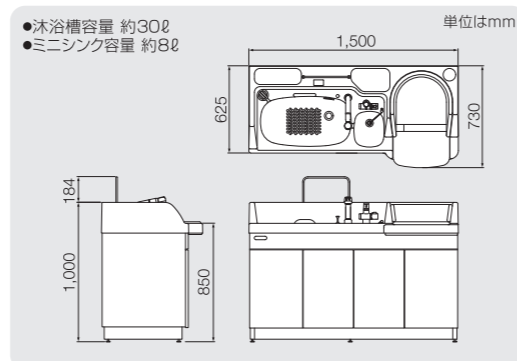

**MU22**

- 首の座らない乳児から、お座りのできる乳幼児がサーモスタッド付温水シャワーで汗を流したり、お湯を入れて入浴できる浴槽
- 保育士が手を洗ったりできる中央ミニシンク ●おむつ交換台付き
- お子さまの乗せ降ろし等、沐浴作業性を考慮し設定したカウンター高850mm
- 温度調節、水量調節一体型水栓レバー
- 保育室になじむ清潔感のあるカラーリング
- 必要な長さで使用できる収納ホース ●レバー式排水機構 ●うれしい備品スペース

※写真はイメージです。備品は価格に含まれません。

※給湯、給水、排水工事が必要です。  
 ※寒冷地の場合、寒冷地仕様にする必要があります。(有料)

●使用対象年齢:生後0ヵ月～18ヵ月の乳幼児●

品番	製品名	製品カラー	外形寸法(mm)	質量(kg)	材質	価格
MU22	Combi 沐浴ユニットMU22	ライトベージュ	W1,500×D730×H1,000 (タオルハンガーを含むH1,184) 沐浴槽深さ240(最大)	64	カウンタートップ/FRP キャビネット/化粧合板(ポリエステル) 扉/化粧合板(高圧メラミン) 張り材/ウレタンレザー	¥680,000(+税) (送料、取付工事費別)

**NEW** 限られた空間でも設置可能、コンパクトなのに広々使えるシンクバス  
**Combi コンパクト沐浴ユニットMU31**

**MU31**

- お子さまの乗せ降ろし等、沐浴作業性を考慮し設定したカウンター高850mm
- 24ヵ月児まで使用できる広々シンク ●しっかりつかまれるハンドルグリップ
- 必要な長さで使用できる収納ホース ●サーモスタッド付水栓金具
- さまざまな施設に合わせやすいサイズとカラーリング
- 高さ300mm(シンク底面から600mm)のサイド・バックパネルで安心ガード壁への水はねの心配もありません
- シンク底面には滑り止めエンボス付

※給湯、給水、排水工事が必要です。  
 ※寒冷地の場合、寒冷地仕様にする必要があります。(有料)

●使用対象年齢:生後0ヵ月～24ヵ月の乳幼児●

品番	製品名	製品カラー	外形寸法(mm)	質量(kg)	材質	価格
MU31	Combi コンパクト沐浴ユニットMU31	ライトベージュ	W1,040×D615×H1,150 浴槽深さ 229(最大)	44	カウンタートップ/FRP キャビネット/扉/化粧合板(ポリエステル)	¥499,000(+税) (送料、取付工事費別)